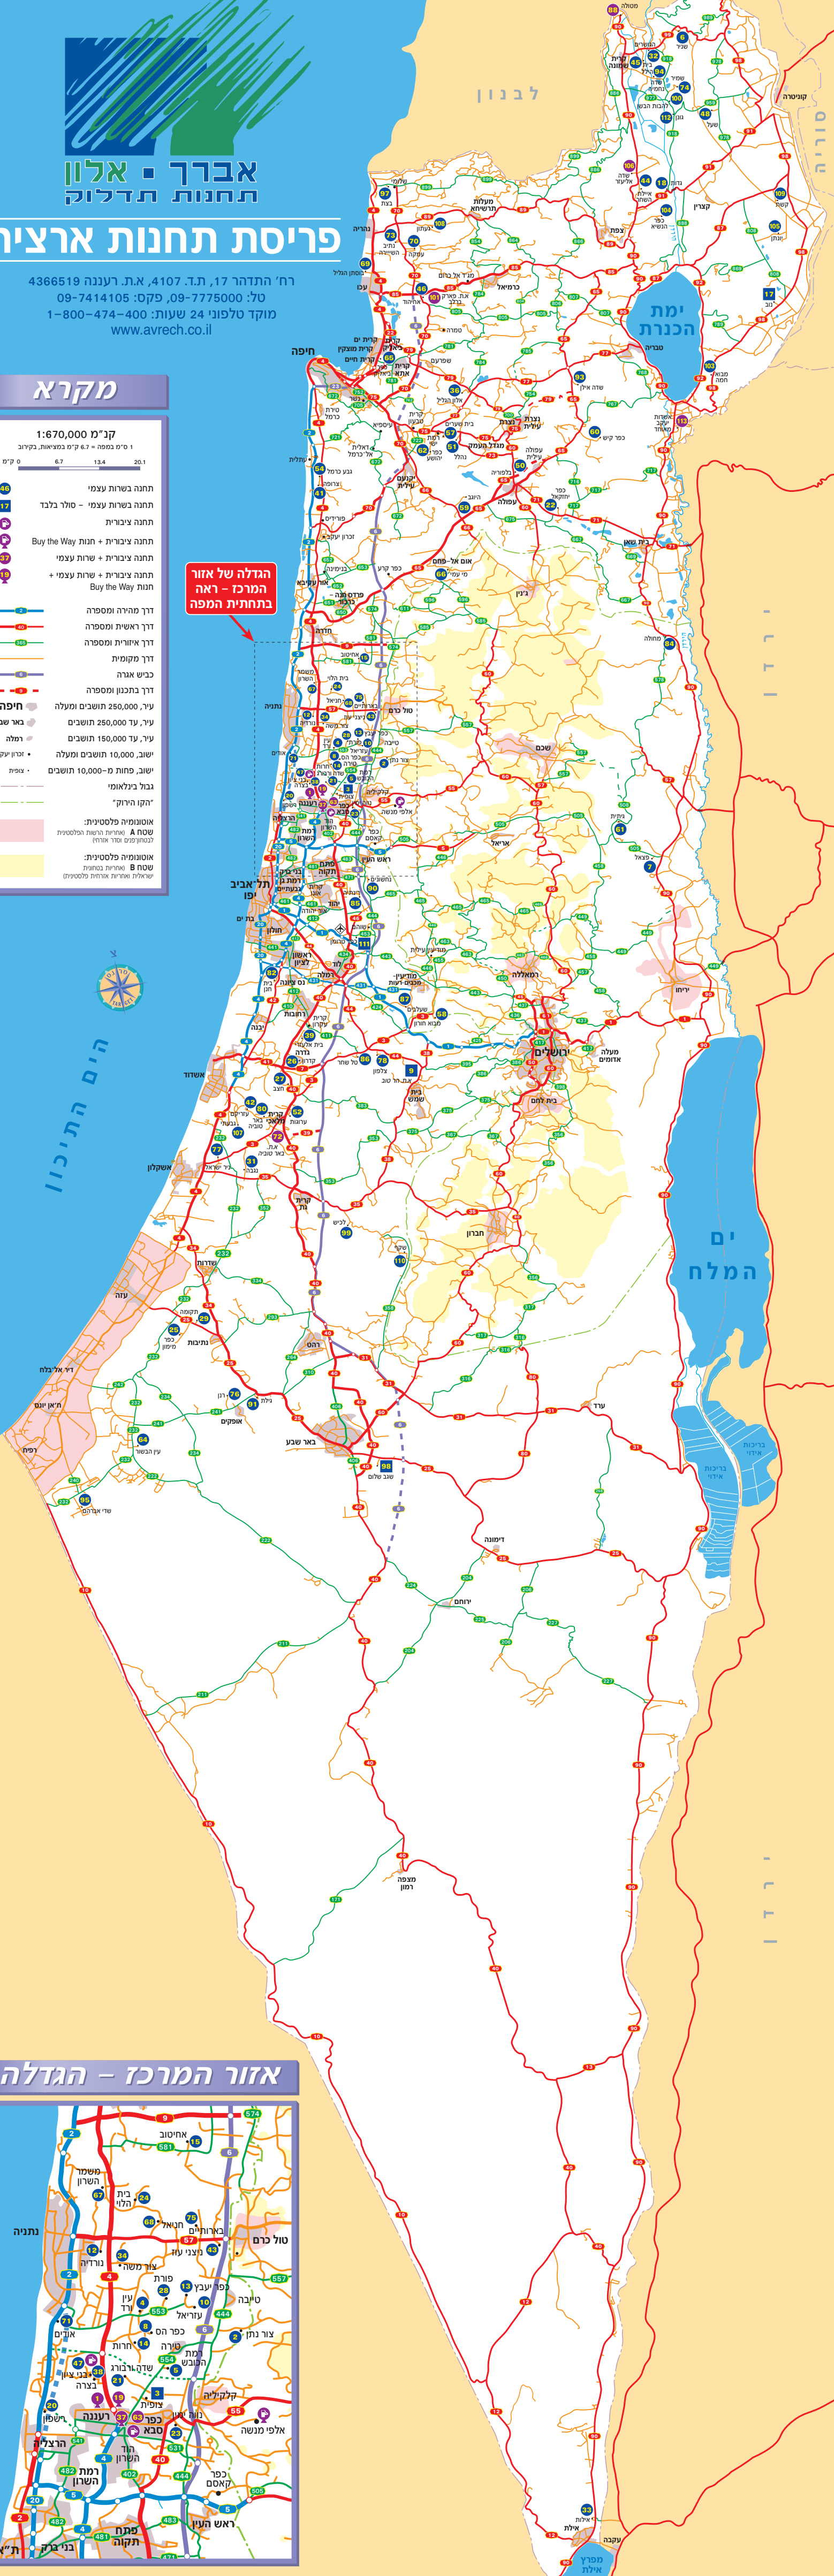

אברך • אלון
תחנות תדלוק

פריסת תחנות ארצית

רח' התדהר 17, ת.ד. 4107, א.ת. רעננה 4366519
טל: 09-7775000, פקס: 09-7414105
מוקד טלפוני 24 שעות: 400-474-800-1
www.avrech.co.il

מקרא

קנ"מ 1:670,000
1 ס"מ במפה = 6.7 ק"מ במציאות, בקירוב
0 6.7 13.4 20.1 ק"מ

- 46 תחנה בשרות עצמי
- 17 תחנה בשרות עצמי - סולר בלבד
- תחנה ציבורית
- Buy the Way + תנות עצמית
- 37 תחנה ציבורית + שרות עצמי
- 19 תחנה ציבורית + שרות עצמי + Buy the Way
- 2 דרך מהירה ומספרה
- 40 דרך ראשית ומספרה
- 485 דרך אזורית ומספרה
- 6 דרך מקומית
- 8 כביש אגרה
- 9 דרך בתכנון ומספרה
- 250,000 עיר, תושבים ומעלה
- 250,000 עיר, עד 250,000 תושבים
- 150,000 עיר, עד 150,000 תושבים
- 10,000 ישוב, פחות מ-10,000 תושבים
- 10,000-10,000 ישוב, פחות מ-10,000 תושבים
- בבול בינלאומי
- "הקו הירוק"
- אוטונומיה פלסטינית
- שטח A מאחזות הרשות הפלסטינית לבחון/כפס (סדר אורח)
- אוטונומיה פלסטינית
- שטח B מאחזות בנותיהן (אחוזות פלסטיניות)

הגדלה של אזור בתחתית המפה

אזור המרכז - הגדלה